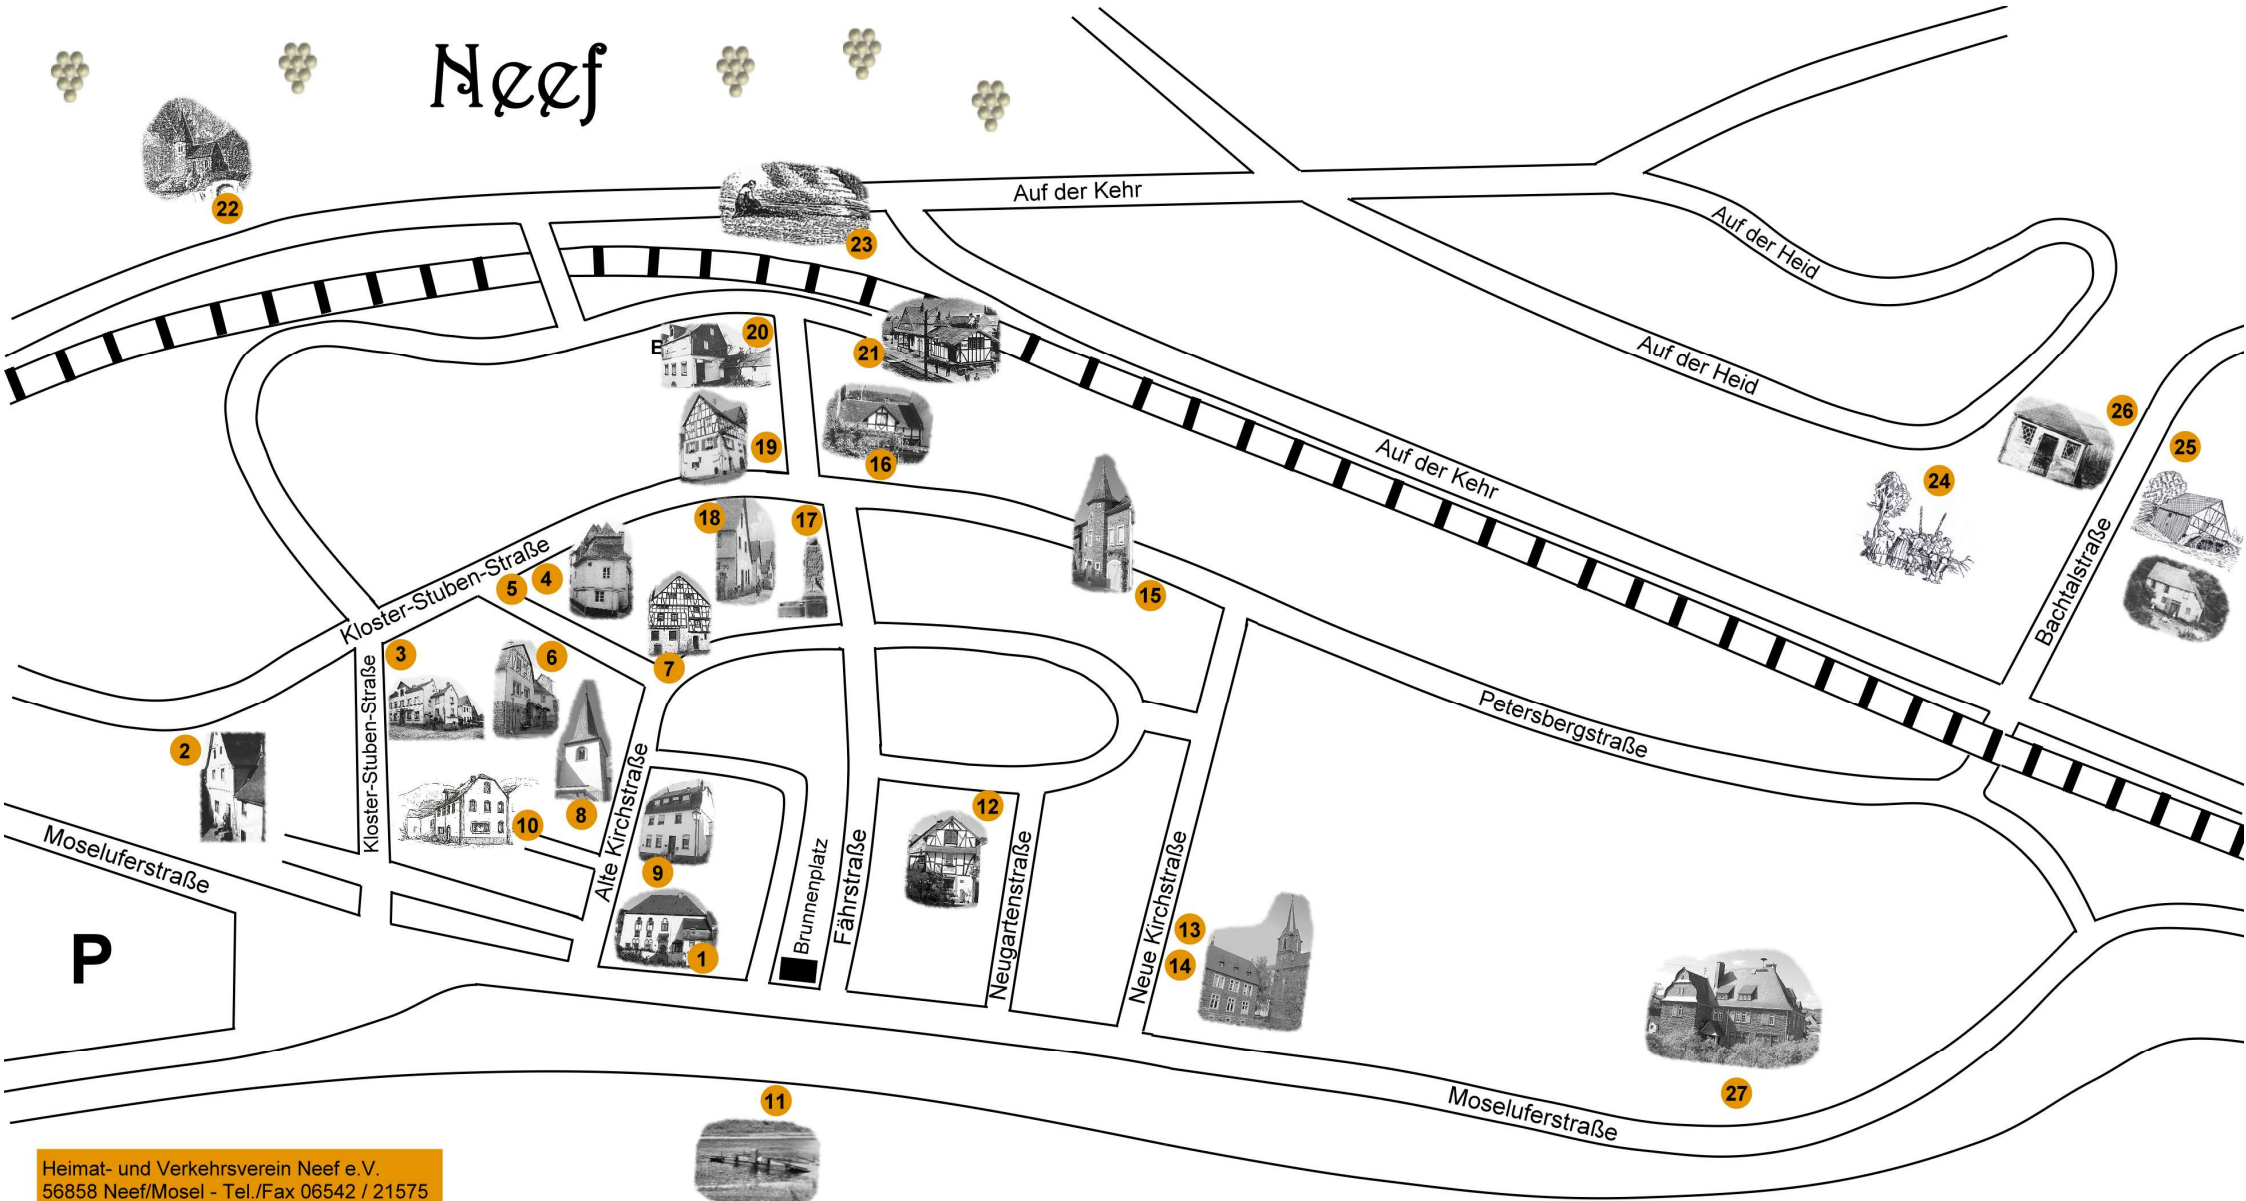

# Neef

Heimat- und Verkehrsverein Neef e.V.  
56858 Neef/Mosel - Tel./Fax 06542 / 21575  
E-Mail: [info@verkehrsverein-neef.de](mailto:info@verkehrsverein-neef.de)  
Internet: [www.verkehrsverein-neef.de](http://www.verkehrsverein-neef.de)